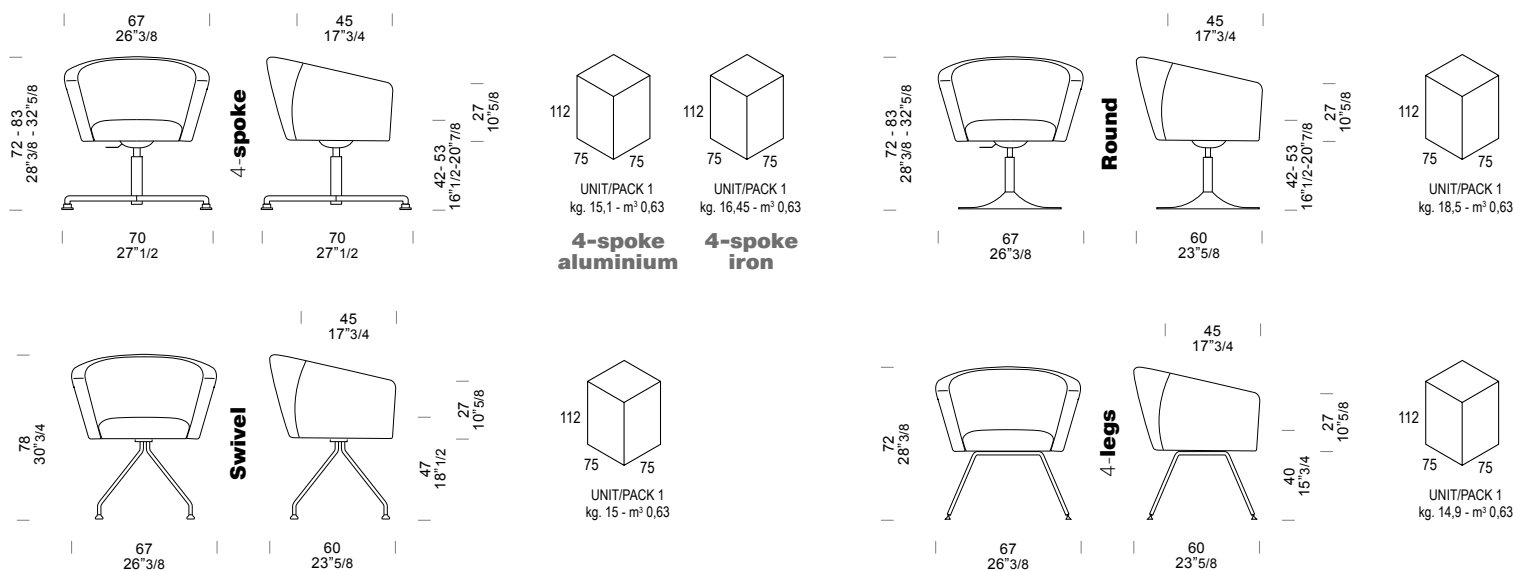

ON REQUEST

Colonna a gas con ritorno ad altezza fissa

Not height adjustable memory return cylinder

Retour automatique sans réglage en hauteur

Rückholmechanik ohne Sitzhöhenverstellung

Columna de retorno automatico sin regulacion de altura