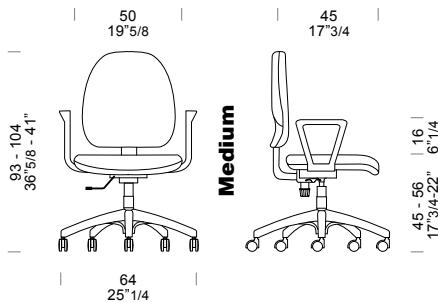

**4. GAS:**

- Ajustable en altura, rotación, pint. negro
- Ajustable en altura, rotación, acabado negro, taburete.

**5. BASE:**

- Base de 5 estrellas en poliamida con carga de fibra de vidrio, Ø 640 mm, acabado negro
- Base de 5 radios en poliamida con carga de fibra de vidrio, Ø 680 mm, acabado negro

ON REQUEST

- Base 5 razze in alluminio lucida
- Sgabello

- 5-spoke polished aluminium base
- Stool

- Pièt. 5 branches alu poli
- Taburet

- 5-Stern Alu poliertes Fußkreuz
- Hocker

- Base estrella en alum. pulido
- Taburete