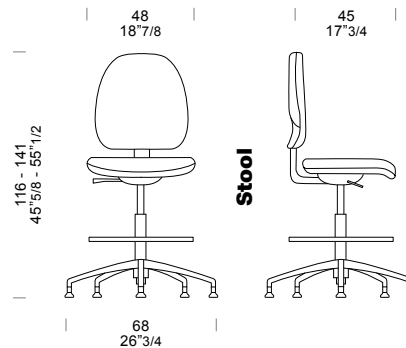

**4. GAS:**

- Ajustable en altura, rotación, pint. negro
- Ajustable en altura, rotación, acabado negro, taburete.

**5. BASE:**

- Base de 5 estrellas en poliamida con carga de fibra de vidrio, Ø 640 mm, acabado negro
- Base de 5 radios en poliamida con carga de fibra de vidrio, Ø 680 mm, acabado negro

ON REQUEST

- Base 5 razze in alluminio lucida
- Sgabello

- 5-spoke polished aluminium base
- Stool

- Pièt. 5 branches alu poli
- Taburet

- 5-Stern Alu poliertes Fußkreuz
- Hocker

- Base estrella en alum. pulido
- Taburete