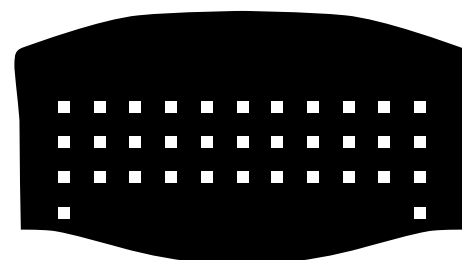

RAL 9016 \*

RAL 1012 \*

RAL 3012 \*

RAL 3001

RAL 6021 \*

RAL 5009

RAL 7046 \*

RAL 7032 \*

RAL 9005 \*

\* STRUTTURA IN METALLO DISPONIBILE IN TONO  
METAL STRUCTURE AVAILABLE COORDINATED  
STRUCTURE EN MÉTAL DISPONIBLE EN TEINT  
METALLSTRUKTUR ERHÄTLICH JE FARBTON  
ESTRUCTURA EN METAL DISPONIBLE A JUEGO